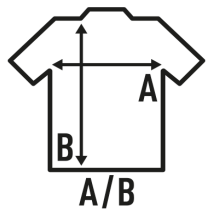

SHIRT SS OXFORD

Chemise manches courtes. Col boutonné. 1 poche coeur.

60% coton - 40% polyester.

Box/Box 25

Pack/Pack 1

SIZE/Size

EU	S	M	L	XL	XXL
Width	52 cm	55 cm	58 cm	61 cm	64 cm
Longueur	72 cm	75 cm	77 cm	79 cm	81 cm