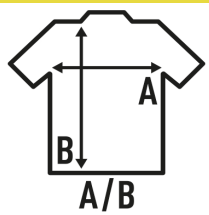

## SHIRT SS OXFORD

Chemise manches courtes. Col boutonné. 1 poche coeur.

60% coton - 40% polyester.

Box/Box 25

Pack/Pack 1

### SIZE/Size

EU	S	M	L	XL	XXL
Width	52 cm	55 cm	58 cm	61 cm	64 cm
Longueur	72 cm	75 cm	77 cm	79 cm	81 cm

White  
(WH)

Light Blue  
(LB)