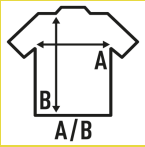

SHIRT SS POPLIN

Chemise manches courtes. Col boutonné. 1 poche coeur.

100% coton.

Box/Box 25

Pack/Pack 1

SIZE/Size

EU	S	M	L	XL	XXL
Width	52 cm	55 cm	58 cm	61 cm	64 cm
Longueur	72 cm	75 cm	77 cm	79 cm	81 cm

White
(WH)