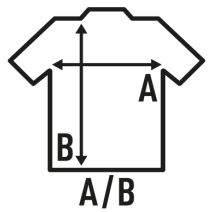

SHIRT SS POPLIN

Chemise manches courtes. Col boutonné. 1 poche coeur.

100% coton.

Box/Box 25

Pack/Pack 1

SIZE/Size

EU	S	M	L	XL	XXL
Width	52 cm	55 cm	58 cm	61 cm	64 cm
Longueur	72 cm	75 cm	77 cm	79 cm	81 cm