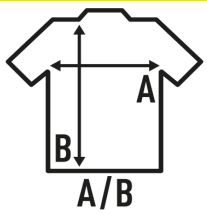

SHIRT SS POPLIN

Chemise manches courtes. Col boutonné. 1 poche coeur.

100% coton.

Box/Box 25

Pack/Pack 1

SIZE/Size

EU	S	M	L	XL	XXL
Width	52 cm	55 cm	58 cm	61 cm	64 cm
Longueur	72 cm	75 cm	77 cm	79 cm	81 cm

White
(WH)

Black
(BK)

Wine
(WN)