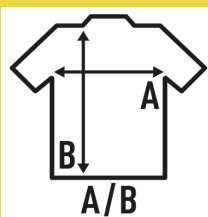

**SHIRT LADY POPLIN**

Chemise femme manches longues. Coupe ajustée.

100% coton.

Box/Box 25

Pack/Pack 1

**SIZE/Size**

EU	S	M	L	XL	XXL
Width	47 cm	49 cm	51 cm	53 cm	55 cm
Longueur	61 cm	62 cm	63 cm	64 cm	65 cm