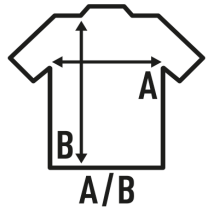

## SHIRT LADY POPLIN

Chemise femme manches longues. Coupe ajustée.

100% coton.

Box/Box 25

Pack/Pack 1

### SIZE/Size

EU	S	M	L	XL	XXL
Width	47 cm	49 cm	51 cm	53 cm	55 cm
Longueur	61 cm	62 cm	63 cm	64 cm	65 cm

White  
(WH)

Black  
(BK)

Red  
(RD)

Navy  
(NY)

Wine  
(WN)