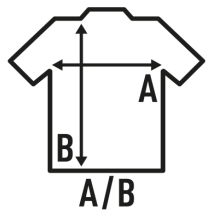

## SHIRT LADY SS OXFORD

Chemise femme manches courtes. Coupe ajustée.

60% coton - 40% polyester.

Box/Box 25

Pack/Pack 1

### SIZE/Size

EU	S	M	L	XL	XXL
Width	47 cm	49 cm	51 cm	53 cm	55 cm
Longueur	61 cm	62 cm	63 cm	64 cm	65 cm