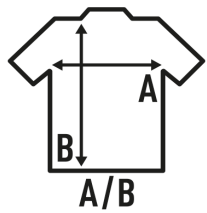

**SHIRT LADY SS OXFORD**

Chemise femme manches courtes. Coupe ajustée.

60% coton - 40% polyester.

Box/Box 25

Pack/Pack 1

**SIZE/Size**

EU	S	M	L	XL	XXL
Width	47 cm	49 cm	51 cm	53 cm	55 cm
Longueur	61 cm	62 cm	63 cm	64 cm	65 cm

White  
(WH)

Light Blue  
(LB)