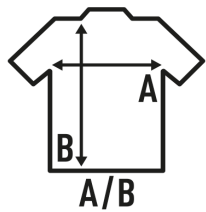

SHIRT LADY SS POPLIN

Chemise femme manches courtes. Coupe ajustée.

100% coton.

Box/Box 25

Pack/Pack 1

SIZE/Size

EU	S	M	L	XL	XXL
Width	47 cm	49 cm	51 cm	53 cm	55 cm
Longueur	61 cm	62 cm	63 cm	64 cm	65 cm

White
(WH)

Black
(BK)

Wine
(WN)