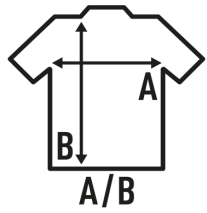

SHIRT LADY SS POPLIN

Chemise femme manches courtes. Coupe ajustée.

100% coton.

Box/Box 25

Pack/Pack 1

SIZE/Size

EU	S	M	L	XL	XXL
Width	47 cm	49 cm	51 cm	53 cm	55 cm
Longueur	61 cm	62 cm	63 cm	64 cm	65 cm

White
(WH)

Black
(BK)

Wine
(WN)