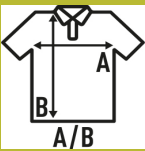

HEAVY PIQUE POLO LADY

Maille pique?e. Col 3 boutons ton sur ton. Bande de pro- prete? et fentes late?rales avec bande de proprete? couleur contraste?e.

100% Polyester. Poids: 200 - 210 g/m² approx.

Box/Box 50

Pack/Pack 50

SIZE/Size

EU	S	M	L	XL	XXL	3XL
Width	42 cm	44 cm	46 cm	48 cm	50 cm	54 cm
Longueur	61 cm	63 cm	65 cm	67 cm	69 cm	73 cm