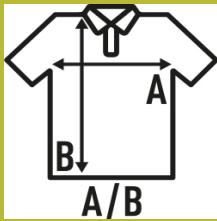

LADY HEAVY SPORT PIQUE POLO

Maille pique?e. Col 3 boutons ton sur ton. Bande de pro- prete? et fentes late?rales avec bande de proprete? couleur contraste?e.

100% Polyester. Poids: 200 - 210 g/m² approx.

Box/Box 50

Pack/Pack 50

SIZE/Size

EU	S	M	L	XL	XXL	3XL
Width	42 cm	44 cm	46 cm	48 cm	50 cm	54 cm
Longueur	61 cm	63 cm	65 cm	67 cm	69 cm	73 cm

Black-Silver
(BKSL)

Red-Navy
(RDNY)

Charcoal-Red
(CHCRD)

White / Navy
(WHNY)