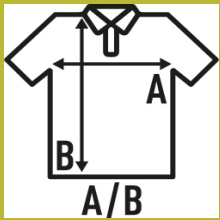

**HEAVY PIQUE POLO LADY**

Maille pique?e. Col 3 boutons ton sur ton. Bande de pro- prete? et fentes late?rales avec bande de proprete? couleur contraste?e.

100% Polyester. Poids: 200 - 210 g/m² approx.

Box/Box 50

Pack/Pack 50

**SIZE/Size**

EU	S	M	L	XL	XXL	3XL
Width	42 cm	44 cm	46 cm	48 cm	50 cm	54 cm
Longueur	61 cm	63 cm	65 cm	67 cm	69 cm	73 cm

Black-Silver  
(BKSL)

Red-Navy  
(RDNY)

Charcoal-Red  
(CHCRD)

White / Navy  
(WHNY)