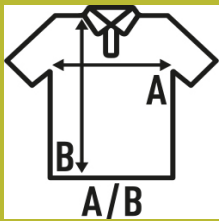

MAN HEAVY SPORT PIQUE POLO

Polo homme en piqué de sport à manches courtes avec patte à trois boutons, coutures contrastantes et fentes sur les côtés.

Détails:

- Piqué.
- Col 2 boutons ton sur ton.
- Bande de propreté et fentes latérales avec bande de propreté couleur contrastée.
- Étiquette amovible

100% Polyester. Poids: 200 - 210 g/m² approx.

Box/Box 50

Pack/Pack 50

SIZE/Size

EU	S	M	L	XL	XXL
Width	52 cm	54 cm	56 cm	58 cm	60 cm
Longueur	70 cm	72 cm	74 cm	76 cm	78 cm

Black-Silver
(BKSL)

Red-Navy
(RDNY)