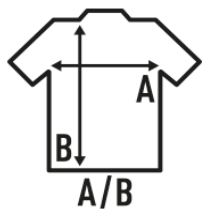

ARUBA SPORT LADY

De?bardeur femme sport dos nageur, légèrement ajusté. Étiquette amovible. Disponible en 6 couleurs et de la taille S à XXL.

Détails:

- T-shirt sans manches.
- Coupe cintrée.
- Dos nageur.
- 130 g/m² approx.
- 100% polyester recyclé.
- Étiquette amovible

100% polyester recyclé. Poids: 130 g/m² approx.

Box/Box 50

Pack/Pack 50

SIZE/Size

EU	S	M	L	XL	XXL
Width	38 cm	40 cm	42 cm	44 cm	46 cm
Longueur	61 cm	63 cm	65 cm	67 cm	69 cm

White
(WH)

Black
(BK)

Red
(RD)