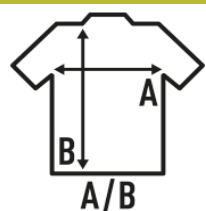

## ARUBA T-SHIRT LADY

De?bardeur femme sport dos nageur, légèrement ajusté. Étiquette amovible. Disponible en 6 couleurs et de la taille S à XXL.

Détails:

- T-shirt sans manches.
- Coupe cintrée.
- Dos nageur.
- Étiquette amovible

### SIZE/Size

EU	S	M	L	XL	XXL
Width	38 cm	40 cm	42 cm	44 cm	46 cm
Longueur	61 cm	63 cm	65 cm	67 cm	69 cm

White  
(WH)

Black  
(BK)

Red  
(RD)

Royal Blue  
(RB)

Fucsia Fluor  
(FUF)

Gold Fluor  
(SYF)