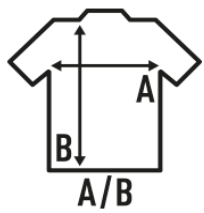

LADY SPORT T-SHIRT

T-shirt de sport pour femme à manches courtes, légèrement ajusté, avec surpiqûres décoratives sur le devant, le dos et les manches. Etiquette amovible. Disponible en 12 couleurs et de la taille S à XXL.

Détails:

- Coutures décoratives sur la poitrine, le dos et les manches.
- Coupe cintrée.
- 130 g/m² approx.
- 100% polyester recyclé.
- Etiquette amovible

100% polyester recyclé. Poids: 130 g/m² approx.

Box/Box 50

Pack/Pack 50

SIZE/Size

EU	S	M	L	XL	XXL
Width	41 cm	43 cm	45 cm	47 cm	49 cm
Longueur	60 cm	62 cm	64 cm	66 cm	68 cm

White
(WH)

Black
(BK)

Red
(RD)

Navy
(NY)