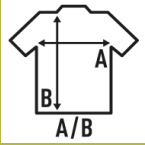

SPORT T-SHIRT LADY

T-shirt de sport pour femme à manches courtes, légèrement ajusté, avec surpiqûres décoratives sur le devant, le dos et les manches. Étiquette amovible. Disponible en 14 couleurs et de la taille S à XXL.

Détails:

- Coutures décoratives sur la poitrine, le dos et les manches.
- Coupe cintrée.
- Étiquette amovible

100% polyester recyclé. Poids: 130 g/m² approx.

Box/Box 50

Pack/Pack 50

SIZE/Size

EU	S	M	L	XL	XXL
Width	41 cm	43 cm	45 cm	47 cm	49 cm
Longueur	60 cm	62 cm	64 cm	66 cm	68 cm