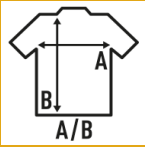

Détails:

- Coupé cousu.
- Nouvelle finition avec possibilité de séchage à 180°.
- 130 g/m² approx.
- 100% Polyester
- Étiquette amovible

100% Polyester. Poids: 130 g/m² approx.

Box/Box 50

Pack/Pack 50

SIZE/Size

EU	S	M	L	XL	XXL
Width	50 cm	52 cm	54 cm	56 cm	58 cm
Longueur	66 cm	68 cm	70 cm	72 cm	77 cm

White
(WH)

Black
(BK)

Red
(RD)

Navy
(NY)

Royal Blue
(RB)

Graphite
(GF)

Lime Fluor
(LMF)