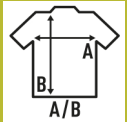

SPORT REGULAR

T-shirt de sport pour homme de haute performance avec interlock (toucher soie). Étiquette amovible. Disponible en 8 couleurs de la taille S à XXL.

Détails:

- T-shirt de sport haute performance.
- Tissu interlock.
- Touche de soie.
- Étiquette amovible

100% Polyester. Poids: 140 g/m² approx.

Box/Box 50 uds.

SIZE/Size

| EU | S | M | L | XL | XXL |
|----------|-------|-------|-------|-------|-------|
| Width | 44 cm | 48 cm | 52 cm | 56 cm | 59 cm |
| Longueur | 70 cm | 72 cm | 73 cm | 76 cm | 79 cm |