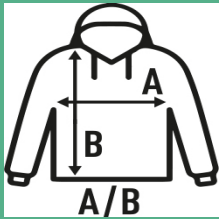

## FULL ZIP CVC SWEATSHIRT

Sweat pour homme avec fermeture à glissière invisible et col montant avec poches latérales. Disponible en 6 couleurs et de la taille XS au XXL.

Détails:

- Bords côtes manches et taille en lycra côte 2x1
- Fermeture à glissière couverte.
- Poches de côté.
- 275 g/m<sup>2</sup> approx.
- 20% Polyester / 80% Coton
- GM: 73% Coton / 20% Polyester / 7% Viscose

### SIZE/Size

EU	XS	S	M	L	XL	XXL
Width	52 cm	54 cm	56 cm	58 cm	60 cm	62 cm
Longueur	67 cm	69 cm	72 cm	74 cm	76 cm	78 cm

White  
(WH)

Black  
(BK)

Red  
(RD)

Navy  
(NY)

Royal Blue  
(RB)

Grey Melange  
(GM)