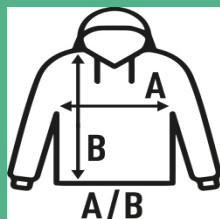

## KANGAROO CVC SWEATSHIRT

CVC Sweat à capuche pour homme avec poche kangourou et cordon de serrage assorti. Disponible en 6 couleurs de la taille XS à 3XL.

Détails:

- Hooded sweatshirt.
- Cordon de serrage ton sur ton.
- Poche kangourou.
- Bords côtes manches et taille en lycra côte 2x1
- GM: 73% Coton / 20% Polyester / 7% Viscose
- Étiquette amovible

80% Coton / 20% Polyester. Poids: 275 g/m<sup>2</sup> approx.

Box/Box 25

Pack/Pack 25

### SIZE/Size

EU	XS	S	M	L	XL	XXL	3XL
Width	52 cm	54 cm	56 cm	58 cm	60 cm	62 cm	64 cm
Longueur	68 cm	69 cm	70 cm	71 cm	72 cm	74 cm	76 cm

White (WH)

Black (BK)

Red (RD)

Navy (NY)

Royal Blue (RB)

Grey Melange (GM)