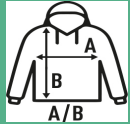

## KANGAROO SWEATSHIRT 320

CVC Sweat à capuche pour homme con poche kangourou et cordon de serrage assorti . Disponible en 6 colores de la talla XS a 3XL.

- Sudadera con capucha.
- Cordon de serrage tonelada sobre tonelada.
- Poche kanguro.
- Bords côtes manches et taille en lycra côte 2x1
- GM: 73% Algodón / 20% Polyester / 7% Viscosa
- etiqueta amovible

### SIZE/Size

EU	XS	S	M	L	XL	XXL	3XL
Width	52 cm	54 cm	56 cm	58 cm	60 cm	62 cm	64 cm
Longueur	68 cm	69 cm	70 cm	71 cm	72 cm	74 cm	76 cm

White (WH)

Black (BK)

Red (RD)

Navy (NY)

Royal Blue (RB)

Ash Melange (AS)