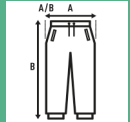

SWEAT PANTS CUFF UNISEX

Pantalon de jogging en peluche pour hommes avec poches latérales, poignets à la base et taille élastique avec cordon de serrage réglable.

Détails:

- Taille élastiquée avec cordon de serrage de même couleur.
- Poches latérales.
- Poignets à la basse.
- GM: 61% Coton /31% Polyester recyclé / 8% viscose

60% Coton / 40% Polyester recyclé. Poids: 290 g/m² approx.

Box/Box 25 uds.

SIZE/Size

EU	S	M	L	XL	XXL
Width	50 cm	52 cm	54 cm	55 cm	57 cm
Longueur	104 cm	106 cm	108 cm	110 cm	112 cm

NEW COLORS