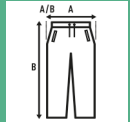

SWEAT PANTS KID

Pantalon de sport long pour enfant avec poches latérales, poignets à la base et taille élastique avec cordon de serrage réglable.

Détails:

- Taille élastiquée avec cordon de serrage de même couleur.
- Poches latérales.
- Poignets à la basse.
- 290 g/m² approx.
- 60% Coton / 40% Polyester recyclé.
- GM: 61% Coton / 31% Polyester recyclé / 8% viscosa

60% Coton / 40% Polyester recyclé. Poids: 290 g/m² approx.

Box/Box 25 uds.

SIZE/Size

EU	1-2	3-4	5-6	7-8	9-11	12-14
Width	28 cm	30 cm	33 cm	35 cm	37 cm	39 cm
Longueur	40 cm	52 cm	60 cm	68 cm	75 cm	85 cm

Black
(BK)