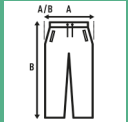

SWEAT PANTS LADY

Pantalon de jogging en peluche pour femmes, bas droit et taille élastique avec cordon de serrage réglable.

Détails:

- Taille élastiquée avec cordon de serrage de même couleur.
- GM: 61% Coton /31% Polyester recyclé / 8% viscose

60% Coton / 40% Polyester recyclé. Poids: 290 g/m² approx.

Box/Box 25 uds.

SIZE/Size

EU	S	M	L	XL	XXL
Width	40 cm	42 cm	44 cm	46 cm	48 cm
Longueur	99 cm	101 cm	103 cm	105 cm	107 cm

Black
(BK)

Navy
(NY)

Grey Melange
(GM)