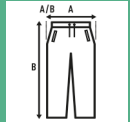

SWEAT PANTS MAN

Pantalon de jogging en peluche pour hommes avec poches latérales, bas droit et taille élastique avec cordon de serrage réglable.

Détails:

- Taille élastiquée avec cordon de serrage de même couleur.
- Poches latérales.
- GM: 61% Coton / 31% Polyester recyclé / 8% viscose

60% Coton / 40% Polyester recyclé. Poids: 290 g/m² approx.

Box/Box 25 uds.

SIZE/Size

EU	S	M	L	XL	XXL
Width	52 cm	54 cm	55 cm	57 cm	58 cm
Longueur	106 cm	108 cm	110 cm	112 cm	114 cm

Black
(BK)

Navy
(NY)

Grey Melange
(GM)