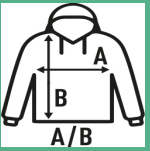

## FULL ZIP SWEATSHIRT

Sweat pour homme avec fermeture à glissière invisible et col montant avec poches latérales. Disponible en 11 couleurs et de la taille XS au XXL.

Détails:

- Bords côtes manches et taille en lycra côte 2x1
- Fermeture à glissière couverte.
- Poches de côté.
- GM: 61% Coton /31% Polyester recyclé / 8% viscose

### SIZE/Size

EU	XS	S	M	L	XL	XXL
Width	52 cm	54 cm	56 cm	58 cm	60 cm	62 cm
Longueur	67 cm	69 cm	72 cm	74 cm	76 cm	78 cm

White  
(WH)

Cardinal  
(CA)

Black  
(BK)

Charcoal  
(CHC)

Red  
(RD)

Navy  
(NY)