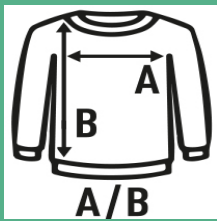

KID UNISEX SWEATSHIRT

Sweat classique pour enfants avec col rond. Disponible en 13 couleurs et de la taille de 1/2 ans au 12/14. En raison de sa composition en polyester plus élevée, certains de nos clients utilisent le **sweat-shirt blanc pour sublimer.**

Détails:

- Double piqûre col, manches et taille et col élastane.
- Bords côtes manches et taille en lycra côte 1x1
- 290 g/m² approx.
- 65% Polyester / 35% Coton
- GM: 61% algodón / 31% poliéster / 8% viscosa
- AS: 67% algodón / 31% poliéster / 2% viscosa

65% Polyester / 35% Coton. Poids: 290 g/m² approx.

Box/Box 25

Pack/Pack 25

SIZE/Size

	1-2	3-4	5-6	7-8	9-11	12-14
EU						
Width	33 cm	36 cm	39 cm	42 cm	46 cm	50 cm
Longueur	40 cm	43 cm	46 cm	53 cm	58 cm	61 cm