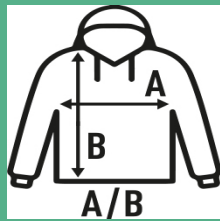

## KID FULL ZIP UNISEX SWEATSHIRT

Sweat pour garçon avec col haut et sans capuche, avec poches latérales et fermeture à glissière invisible. Disponible en 8 couleurs et de la taille 1/2 au 12/14.

Détails:

- Bords côtes manches et taille en lycra côte 2x1
- Fermeture à glissière couverte.
- Poches de côté.
- 290 g/m<sup>2</sup> approx.
- 65% Polyester / 35% Coton
- AS: 67% algodón / 31% poliéster / 2% viscosa

### SIZE/Size

EU	1-2	3-4	5-6	7-8	9-11	12-14
Width	33 cm	36 cm	39 cm	42 cm	46 cm	50 cm
Longueur	40 cm	43 cm	46 cm	53 cm	58 cm	61 cm

White  
(WH)

Black  
(BK)

Red  
(RD)

Navy  
(NY)

Royal Blue  
(RB)

Ash Melange  
(AS)