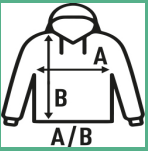

KID FULL ZIP SWEATSHIRT

Sweat pour garçon avec col haut et sans capuche, avec poches latérales et fermeture à glissière invisible. Disponible en 8 couleurs et de la taille 1/2 au 12/14.

Détails:

- Bords côtes manches et taille en lycra côte 2x1
- Fermeture à glissière couverte.
- Poches de côté.
- AS: 67% Coton / 31% Polyester recyclé / 2% viscose

60% Coton / 40% Polyester recyclé. Poids: 290 g/m² approx.

Box/Box 25

Pack/Pack 25

SIZE/Size

EU	1-2	3-4	5-6	7-8	9-11	12-14
Width	33 cm	36 cm	39 cm	42 cm	46 cm	50 cm
Longueur	40 cm	43 cm	46 cm	53 cm	58 cm	61 cm