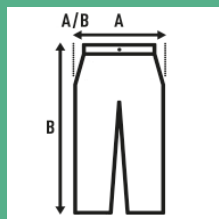

## MAN SWEAT SHORTS

Pantalon court de sport en peluche pour hommes, avec poches latérales avec surpiqûres marquées, poche arrière et taille élastique avec cordon de serrage réglable.

Détails:

- Taille élastiquée avec cordon de serrage de même couleur.
- Poches avant avec coutures marquées.
- 1 poche plaquée arrière.
- 290 g/m<sup>2</sup> approx.
- 60% Coton / 40% Polyester recyclé.
- GM: 61% Coton /31% Polyester recyclé / 8% viscosa

60% Coton / 40% Polyester recyclé. Poids: 290 g/m<sup>2</sup> approx.

Box/Box 25

Pack/Pack 25

### SIZE/Size

EU	S	M	L	XL
Width	49 cm	51 cm	52,5 cm	54 cm
Longueur	45 cm	49 cm	54 cm	58 cm

Black  
(BK)

Navy  
(NY)

Grey Melange  
(GM)