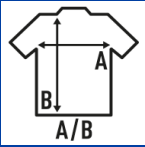

TONGA KID

T-shirt pour fille à manches courtes, légèrement ajusté, avec un col fin et 100% coton. Étiquette amovible.

Détails:

- Simple jersey.
- Coupe cintrée.
- Côte 1x1.
- GM - 85% Coton / 15% Viscose
- Étiquette amovible

100% coton. Poids: 155 g/m² approx.

Box/Box 100

Pack/Pack 100

SIZE/Size

EU	3-4	5-6	7-8	9-11	12-14
Width	30 cm	32 cm	34 cm	36 cm	38 cm
Longueur	42 cm	45 cm	48 cm	51 cm	54 cm

White (WH)

Orange (OR)

Black (BK)