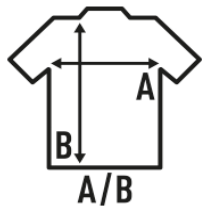

KID TONGA

T-shirt pour fille à manches courtes, légèrement ajusté, avec un col fin et 100% coton.
Étiquette amovible.

Détails:

- Simple jersey.
- Coupe cintrée.
- Côte 1x1.
- 155 g/m² approx.
- 100% Coton
- GM - 85% Coton / 15% Viscose
- Étiquette amovible

100% coton. Poids: 155 g/m² approx.

Box/Box 100

Pack/Pack 100

SIZE/Size

	3-4	5-6	7-8	9-11	12-14
EU	3-4	5-6	7-8	9-11	12-14
Width	30 cm	32 cm	34 cm	36 cm	38 cm
Longueur	42 cm	45 cm	48 cm	51 cm	54 cm

White
(WH)