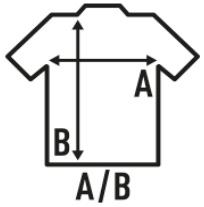

## TONGA KID

T-shirt pour fille à manches courtes, légèrement ajusté, avec un col fin et 100% coton. Étiquette amovible.

Détails:

- Simple jersey.
- Coupe cintrée.
- Côte 1x1.
- GM - 85% Coton / 15% Viscose
- Étiquette amovible

### SIZE/Size

	3-4	5-6	7-8	9-11	12-14
EU	3-4	5-6	7-8	9-11	12-14
Width	30 cm	32 cm	34 cm	36 cm	38 cm
Longueur	42 cm	45 cm	48 cm	51 cm	54 cm

White (WH)

Black (BK)

Orange (OR)

Black (BK)

Pink (PK)

Pink (PK)