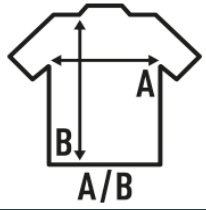

TUVALU KID

Débardeur de fille et dos de nageur avec pli arrière côtelé 1x1, 100% coton. Étiquette amovible.

Détails:

- Côte 1x1.
- Dos avec pli arrière et côte 2x1.
- Étiquette amovible.

100% coton. Poids: 170 g/m². approx.

Box/Box 100

Pack/Pack 100

SIZE/Size

EU	3-4	5-6	7-8	9-11	12-14
Width	26 cm	28 cm	30 cm	32 cm	34 cm
Longueur	42 cm	44 cm	47 cm	50 cm	56 cm

White (WH)

Black (BK)

Red (RD)

Navy (NY)