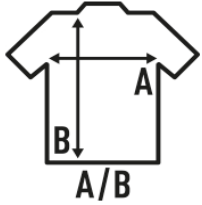

Détails:

- Manches roulées.
- Col à encolure en V 1x1.
- Single jersey (34'S).
- Base arrondie.
- Qualité suprême
- Lavé aux enzymes.
- Étiquette amovible

100% Coton. Poids: 120 g/m²

Box/Box 50

Pack/Pack 50

SIZE/Size

EU	S/M	L/XL
Width	48 cm	50 cm
Longueur	68 cm	70 cm

White
(WH)

Black
(BK)

Denim
(DN)

Charcoal
(CHC)