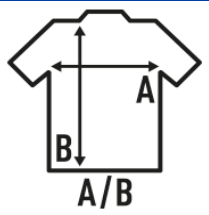

Détails:

- Coupe tubulaire.
- Double surpiqûre au épaules et taille.
- Bande de propreté au cou et épaules.
- Col avec bord côte élasthanne.
- CM and Fluor side-seamed.
- 3XL: BK, NY, RB, WH, RD, OR, SY, GM, GF, TU, DN, LM, KG, BG
- 4XL-5XL: WH, GM, BK, SY, OR, RD, RB, NY, BG.
- GM - 85% Coton / 15% Viscose
- AS - 98% Coton / 2% Viscose
- Fluor - 100% Polyester.
- Heather: 65% Polyester / 35% Coton
- DNH - 60% Coton / 40% Polyester
- Étiquette amovible

REF: TSRA150WLT - T-Shirt 4 cm plus large, spécialement pour la teinture.

100% coton ring-spung pré-rétréci. Poids: 155 g/m<sup>2</sup> approx.

Box/Box 100

Pack/Pack 100

### SIZE/Size

EU	XS	S	M	L	XL	XXL	XXXL	4XL	4XL
Width	48 cm	51 cm	53 cm	56 cm	58 cm	61 cm	66 cm	68 cm	68 cm
Longueur	68 cm	70 cm	72 cm	74 cm	76 cm	78 cm	82 cm	84 cm	84 cm

 White (WH)	 Black (BK)	 Red (RD)	 Navy (NY)	 Royal Blue (RB)	 Amazonia Green (AG)	 Aqua (AQ)	 Army (AR)	 Ash Melange (AS)	 Azzure (AZ)	 Brick (BC)	 Bottle Green (BG)
 Brown (BR)	 Burgundy (BU)	 Chocolate (CH)	 Camouflage (CM)	 Canary Red (CR)	 Denim (DN)	 Forest Green (FG)	 Fucsia (FU)	 Graphite (GF)	 Grey Melange (GM)	 Ice Blue (IB)	 Kelly Green (KG)
 Khaki (KH)	 Lime (LM)	 Lime Stone (LS)	 Lavender (LV)	 Light Yellow (LY)	 Orange (OR)	 Peach (PH)	 Pink (PK)	 Pistachio (PT)	 Purple (PU)	 Raspberry (RP)	 Sand (SA)
 Sky Blue (SK)	 Gold (SY)	 Tangerine (TG)	 Turquoise (TU)	 Warm Red (WR)	 Zinc (ZC)	 Azalea (AL)	 Cardinal (CA)	 Light Yellow Neon (LYN)	 Orange Neon (ORN)	 Pink Neon (PKN)	 Sky Blue Neon (SKN)
 Fucsia Fluor (FUF)	 Lime Fluor (LMF)	 Orange Fluor (ORF)	 Gold Fluor (SYF)	 Mustard (MU)	 Mint Green (MG)	 Walnut (WA)	 Steel Blue (SB)	 Denim Heather (DNH)	 Charcoal Heather (CHCH)	 Bottle Green Heather (BGH)	 Mustard Heather (MUH)
 Turquoise Heather (TUH)	 Lavender Heather (LVH)	 Burgundy Heather (BUH)	 Silver (SL)	 Butter Cream (BT)	 Pink Vintage (PV)	 Tropical Green (TP)	 Moss Green (MO)				