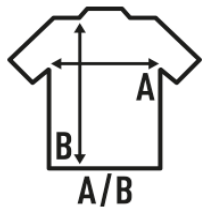

Détails:

- Coupe tubulaire.
- Double surpiqûre au épaules et taille.
- Bande de propreté au cou et épaules.
- Col avec bord côte élasthanne.
- CM and Fluor side-seamed.
- 3XL: BK, NY, RB, WH, RD, OR, SY.
- GM - 85% Coton / 15% Viscose
- AS - 98% Coton / 2% Viscose
- Fluor - 100% Polyester.
- Heather: 65% Polyester / 35% Coton
- DNH - 60% Coton / 40% Polyester
- Étiquette amovible

REF: TSRA150WLT - T-Shirt 4 cm plus large, spécialement pour la teinture.

100% coton ring-spung pré-rétréci. Poids: 155 g/m² approx.

Box/Box 100

Pack/Pack 100

SIZE/Size

EU	XS	S	M	L	XL	XXL	XXXL	4XL	5XL
Width	48 cm	51 cm	53,50 cm	56 cm	58 cm	61 cm	66 cm	68 cm	72 cm
Longueur	68 cm	70 cm	72 cm	74 cm	76 cm	78 cm	82 cm	84 cm	88 cm