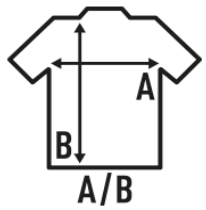

REGULAR LS T-SHIRT

T-shirt homme lisse à manches longues. Etiquette amovible. Idéal pour personnaliser avec la sérigraphie, le vinyle et le transfert. 10 couleurs et de la taille XS à 3 XL. Aussi disponible pour les femmes et les enfants.

Détails:

- Double surpiqûre au épaules et taille.
- Col avec bord côte élasthanne.
- Bande de propreté au cou et épaules.
- GM - 85% Coton / 15% Viscose
- Etiquette amovible

100% coton ring-spung pré-rétréci. Poids: 155 g/m². approx.

Box/Box 50

Pack/Pack 50

SIZE/Size

EU	XS	S	M	L	XL	XXL	3XL	4XL	5XL
Width	48 cm	51 cm	53 cm	56 cm	58 cm	61 cm	66 cm	68 cm	72 cm
Longueur	68 cm	70 cm	72 cm	74 cm	76 cm	78 cm	82 cm	84 cm	88 cm

White (WH)

Black (BK)