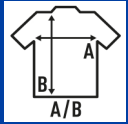

## REGULAR HIT T-SHIRT LS

T-shirt basique avec poignets pour hommes, 100% coton. Etiquette amovible. Idéal pour la personnalisation avec sérigraphie, vinyle, transfert. Disponible en 6 couleurs et de la taille XS à 3XL.

Détails:

- T-Shirt adulte manches longues à bord côte.
- Coupe tubulaire.
- Double surpiqûre au épaules et taille.
- Col avec bord côte élasthanne.
- Bande de propreté au cou et épaules.
- GM - 85% Coton / 15% Viscose
- Etiquette amovible

### SIZE/Size

EU	XS	S	M	L	XL	XXL	3XL
Width	48 cm	51 cm	53 cm	56 cm	58 cm	61 cm	66 cm
Longueur	68 cm	70 cm	72 cm	74 cm	76 cm	78 cm	82 cm

White  
(WH)

Black  
(BK)

Red  
(RD)

Navy  
(NY)

Royal Blue  
(RB)

Grey Melange  
(GM)