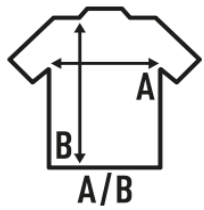

REGULAR HIT LS T-SHIRT

T-shirt basique avec poignets pour hommes, 100% coton. Etiquette amovible. Idéal pour la personnalisation avec sérigraphie, vinyle, transfert. Disponible en 6 couleurs et de la taille XS à 3XL.

Détails:

- T-Shirt adulte manches longues à bord côte.
- Coupe tubulaire.
- Double surpiqûre au épaules et taille.
- Col avec bord côte élasthanne.
- Bande de propreté au cou et épaules.
- 170 g/m² approx.
- 100% Coton pré-rétréci
- GM - 85% Coton / 15% Viscose
- Etiquette amovible

100% coton ring-spun pré-rétréci. Poids: 170 g/m². approx.

Box/Box 50

Pack/Pack 50

SIZE/Size

EU	XS	S	M	L	XL	XXL	3XL
Width	48 cm	51 cm	53,5 cm	56 cm	58 cm	61 cm	66 cm
Longueur	68 cm	70 cm	72 cm	74 cm	76 cm	78 cm	82 cm