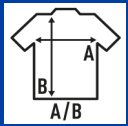

SIZE/Size

EU	XS	S	M	L	XL	XXL	3XL	4XL	5XL
Width	48 cm	51 cm	53 cm	56 cm	58 cm	61 cm	66 cm	68 cm	72 cm
Longueur	68 cm	70 cm	72 cm	74 cm	76 cm	78 cm	82 cm	84 cm	88 cm

White (WH)	Black (BK)	Red (RD)	Navy (NY)	Royal Blue (RB)	Amazonia Green (AG)	Aqua (AQ)	Army (AR)	Ash Melange (AS)	Azure (AZ)	Brick (BC)	Bottle Green (BG)
Brown (BR)	Burgundy (BU)	Chocolate (CH)	Denim (DN)	Forest Green (FG)	Fucsia (FU)	Graphite (GF)	Grey Melange (GM)	Ice Blue (IB)	Kelly Green (KG)	Khaki (KH)	Lime (LM)
Lime Stone (LS)	Lavender (LV)	Light Yellow (LY)	Orange (OR)	Pale Green (PG)	Peach (PH)	Pink (PK)	Pistachio (PT)	Purple (PU)	Raspberry (RP)	Sand (SA)	Sky Blue (SK)
Gold (SY)	Turquoise (TU)	Warm Red (WR)	Zinc (ZC)	Azalea (AL)	Cardinal (CA)	PFD (PFD)	Mustard (MU)	Mint Green (MG)	Steel Blue (SB)	Silver (SL)	Butter Cream (BT)
Pink Vintage (PV)	Tropical Green (TP)	Moss Green (MO)									

NEW COLORS

CR Canary Red	TG Tangerine	AQM Aquamarine	PB Petrol Blue	OC Ocher	TE Teal	AN Ancient Pink	IV Ivory	YW Yellow