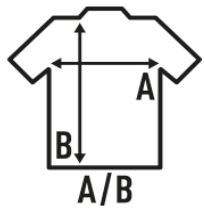

## REGULAR PREMIUM T-SHIRT/KING SIZE

Tee-shirt manches courtes. Coupe tubulaire. Double piqûre au manches et taille. Bande de propreté d'épaule à épaule. Col côte 1x1 lycra. XS - 3XL :: BK, NY, RB, WH, RD, GM, SY Grey Melange: 85% coton / 15% polyester. Ash Melange: 98% coton / 2% polyester.

### SIZE/Size

EU	4XL	5XL
Width	68 cm	72 cm
Longueur	84 cm	88 cm

White  
(WH)

Black  
(BK)

Red  
(RD)

Navy  
(NY)

Royal Blue  
(RB)

Bottle Green  
(BG)