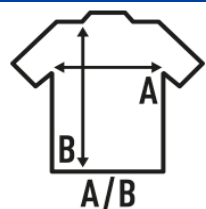

BODY BABY

Body bébé à manches courtes, 100% coton. Idéal pour personnaliser avec la sérigraphie, le vinyle ou le transfert. Disponible en 11 couleurs et de la taille 3 à 18 mois. Étiquette amovible.

Détails:

- Barboteuse avec boutons pression épaule et entrejambe.
- Côte 1x1.
- GM - 85% Coton / 15% Viscose
- Étiquette amovible

100% coton. Poids: 170 g/m².

Box/Box 50

Pack/Pack 50

SIZE/Size

EU	3M	6M	9M	12M	18M
Width	20 cm	22 cm	24 cm	26 cm	28 cm
Longueur	38 cm	40 cm	42 cm	44 cm	46 cm