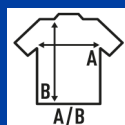

## BODY LS BABY

**Body bébé manches longues, 100% coton.** Idéal pour personnaliser avec la sérigraphie, le vinyle ou le transfert. Disponible en 5 couleurs et de la taille 3 à 18 mois. Étiquette amovible.

Détails:

- Barboteuse avec boutons pression épaule et entrejambe.
- Côte 1x1.
- 170 g/m<sup>2</sup>
- 100% Coton
- GM - 85% Coton / 15% Viscose
- Étiquette amovible

100% coton. Poids: 170 g/m<sup>2</sup>

### SIZE/Size

EU	3M	6M	9M	12M	18M
Width	20 cm	22 cm	24 cm	26 cm	28 cm
Longueur	38 cm	40 cm	42 cm	44 cm	46 cm

White  
(WH)

Black  
(BK)

Grey Melange  
(GM)

Pink  
(PK)

Sky Blue  
(SK)