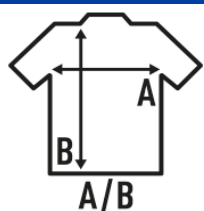

T-SHIRT KID

T-shirt basique pour enfants à manches courtes, 100% coton. Idéal pour la personnalisation avec sérigraphie, vinyle, transfert et impression numérique. Etiquette amovible. 37 couleurs et de la taille 3/4 au 12/14 ans. Aussi disponible pour hommes, femmes et grandes tailles (ligne Curves).

Détails:

- Col avec bord côte élasthanne.
- Coupé cousu.
- Double surpiqûre au épaules et taille.
- Bande de propreté au cou et épaules.
- GM - 85% Coton / 15% Viscose
- AS - 98% Coton / 2% Viscose
- Etiquette amovible

100% coton ring-spung pré-rétréci. Poids: 155 g/m² approx.

Box/Box 100

Pack/Pack 100

SIZE/Size

EU	3-4	5-6	7-8	9-11	12-14
Width	32 cm	35 cm	38 cm	41 cm	43 cm
Longueur	44 cm	49 cm	52 cm	58 cm	61 cm

 White (WH)	 Black (BK)	 Red (RD)	 Navy (NY)	 Royal Blue (RB)	 Army (AR)	 Ash Melange (AS)	 Azure (AZ)	 Brick (BC)
 Bottle Green (BG)	 Brown (BR)	 Burgundy (BU)	 Chocolate (CH)	 Denim (DN)	 Forest Green (FG)	 Fuchsia (FU)	 Graphite (GF)	 Grey Melange (GM)
 Ice Blue (IB)	 Kelly Green (KG)	 Khaki (KH)	 Lime (LM)	 Lime Stone (LS)	 Light Yellow (LY)	 Orange (OR)	 Peach (PH)	 Pink (PK)
 Pistachio (PT)	 Purple (PU)	 Sand (SA)	 Sky Blue (SK)	 Gold (SY)	 Turquoise (TU)	 Warm Red (WR)	 Azalea (AL)	 Mustard (MU)
 Mint Green (MG)								