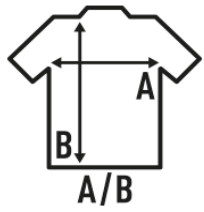

LADY REGULAR LS COMFORT

T-shirt lisse pour les femmes à manches longues sans poignets. Étiquette amovible. Idéal pour personnaliser avec la sérigraphie, le vinyle et le transfert. 7 couleurs et de la taille S à XXL. Aussi disponible pour les hommes et les enfants.

Détails:

- Double surpiqûre au épaules et taille.
- Col en rib 1x1.
- 155 g/m² approx.
- 100% Coton pré-rétréci
- GM - 85% Coton / 15% Viscose
- Étiquette amovible

100% coton ring-spung pré-rétréci. Poids: 155 g/m². approx.

Box/Box 50

Pack/Pack 50

SIZE/Size

EU	S	M	L	XL	XXL
Width	42 cm	44 cm	46 cm	48 cm	50 cm
Longueur	60 cm	62 cm	64 cm	66 cm	68 cm

White
(WH)

Black
(BK)

Red
(RD)

Navy
(NY)