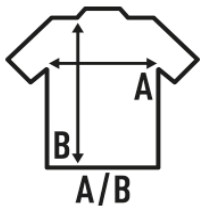

LADY WHITE LONG T-SHIRT

T-Shirt 4 cm plus large, spécialement pour la teinture.

Détails:

- Coupe tubulaire.
- Double surpiqûre au cou, épaules et taille.
- Bande de propreté au cou et épaules.
- Col avec bord côte élasthanne.
- Étiquette amovible

100% algodón. 145 gr. aprox.

Box/Box 100

Pack/Pack 100

SIZE/Size

EU	S	M	L	XL	XXL
Width	42 cm	44 cm	46 cm	48 cm	50 cm
Longueur	64 cm	66 cm	68 cm	70 cm	72 cm

White
(WH)