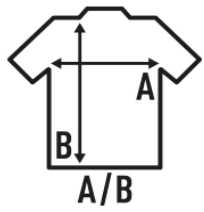

Détails:

- T-Shirt adulte manches longues à bord côte.
- Coupe tubulaire.
- Double surpiqûre au épaules et taille.
- Col avec bord côte élasthanne.
- Bande de propreté au cou et épaules.
- 170 g/m² approx.
- 100% Coton pré-rétréci
- GM - 85% Coton / 15% Viscose
- Etiquette amovible

100% coton ring-spung pré-rétréci. Poids: 170 g/m² approx.

Box/Box 50

Pack/Pack 50

SIZE/Size

EU	S	M	L	XL	XXL
Width	42 cm	44 cm	46 cm	48 cm	50 cm
Longueur	60 cm	62 cm	64 cm	66 cm	68 cm

White
(WH)

Black
(BK)

Red
(RD)