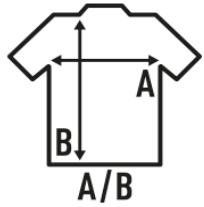

## SEA MAN

T-shirt basique pour homme, style urbain, à manches courtes, 100% coton et étiquette amovible. Disponible en 4 couleurs et de la taille S à XL. Ce t-shirt est similaire au URBAN SLUB MAN (REF: TSUASLB) mais en jersey simple.

Détails:

- Cou et manches sans finition.
- Single Jersey (34'S).
- Qualité suprême.
- Lavé aux enzymes.
- Étiquette amovible

100% Coton. Poids: 120 g/m<sup>2</sup>

Box/Box 50

Pack/Pack 50

### SIZE/Size

EU	S	M	L	XL
Width	52 cm	54 cm	56 cm	58 cm
Longueur	70 cm	72 cm	74 cm	76 cm