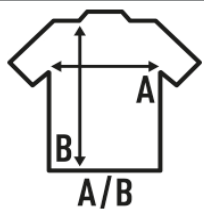

MAN URBAN SEA

T-shirt basique pour homme, style urbain, à manches courtes, 100% coton et étiquette amovible. Disponible en 4 couleurs et de la taille S à XL. Ce t-shirt est similaire au URBAN SLUB MAN (REF: TSUASLB) mais en jersey simple.

Détails:

- Cou et manches sans finition.
- Single Jersey (34'S).
- Qualité suprême.
- Lavé aux enzymes.
- 120 g/m²
- 100% Coton
- Étiquette amovible

100% Coton. Poids: 120 g/m²

Box/Box 50

Pack/Pack 50

SIZE/Size

EU	S	M	L	XL
Width	52 cm	54 cm	56 cm	58 cm
Longueur	70 cm	72 cm	74 cm	76 cm

White
(WH)

Black
(BK)

Denim
(DN)

Charcoal
(CHC)