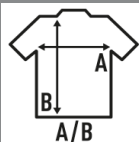

Détails:

- T-shirt Slub.
- Cou et manches sans finition.
- Étiquette amovible

100% Coton. Poids: 120 g/m<sup>2</sup>

Box/Box 50

Pack/Pack 50

### SIZE/Size

EU	XS	S/M	L
Width	52 cm	54 cm	58 cm
Longueur	70 cm	72 cm	76 cm

White  
(WH)

Black  
(BK)