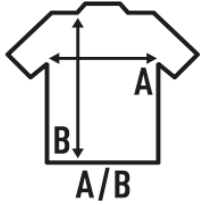

Détails:

- T-shirt Slub.
- Cou et manches sans finition.
- Étiquette amovible

100% Coton. Poids: 120 g/m²

Box/Box 50

Pack/Pack 50

SIZE/Size

EU	XS	S/M	L
Width	52 cm	54 cm	58 cm
Longueur	70 cm	72 cm	76 cm