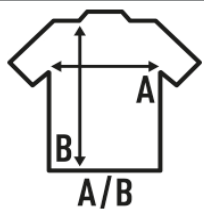

Détails:

- T-shirt Slub.
- Cou et manches sans finition.
- 120 g/m²
- 100% Coton
- Étiquette amovible

100% Coton. Poids: 120 g/m²

Box/Box 50

Pack/Pack 50

SIZE/Size

EU	XS	S/M	L
Width	52 cm	54 cm	58 cm
Longueur	70 cm	72 cm	76 cm

White
(WH)

Black
(BK)