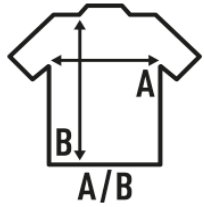

**MILOS**

Single jersey. Lady racer tank top with scallop bottom.

100% cotton. 120gsm

Box/Box 50

Pack/Pack 10

**SIZE/Size**

EU	S	M	L	XL	XXL
Width	15 cm	16 cm	17 cm	18 cm	19 cm
Longueur	27 cm	28 cm	29 cm	30 cm	31 cm