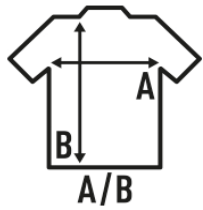

MALDIVAS

Tee-shirt femme à manches 3/4 raglan et à large col rond. Etiquette amovible. Disponible en 11 couleurs.

Détails:

- Large décolleté.
- Single jersey.
- Manches raglan 3/4.
- 120 g/m²
- 50% Coton / 50% Viscose
- Etiquette amovible

50% Coton / 50% viscose. Poids: 120 g/m²

Box/Box 50

Pack/Pack 50

SIZE/Size

EU	S/M	L/XL
Width	64 cm	66 cm
Longueur	63 cm	65 cm

White (WH)

Black (BK)

Denim (DN)