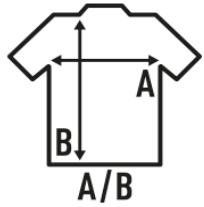

MALDIVAS

Tee-shirt femme à manches 3/4 raglan et à large col rond. Etiquette amovible. Disponible en 11 couleurs.

Détails:

- Large décolleté.
- Single jersey.
- Manches raglan 3/4.
- Etiquette amovible

50% Coton / 50% viscose. Poids: 120 g/m²

Box/Box 50

Pack/Pack 50

SIZE/Size

EU	S/M	L/XL
Width	64 cm	66 cm
Longueur	63 cm	65 cm

White (WH)

Black (BK)

Denim (DN)

Fucsia (FU)