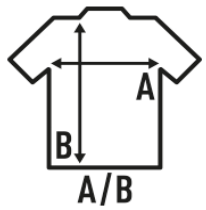

PALMA

T-shirt à manches courtes pour femmes en jersey simple et col rond à bords bruts, 100% coton. Etiquette amovible. Disponible en 12 couleurs et de la taille S à la taille XL.

Détails:

- Collier à bords bruts.
- Single jersey.
- 150 g/m²
- 100% Coton
- AY - 95% Coton / 5% Viscose
- Etiquette amovible

100% Coton. Poids: 150 g/m²

Box/Box 50

Pack/Pack 50

SIZE/Size

EU	S	M	L	XL
Width	48.5 cm	50.5 cm	52.5 cm	54.5 cm
Longueur	66 cm	68 cm	70 cm	72 cm

White (WH)

Black (BK)

Navy (NY)