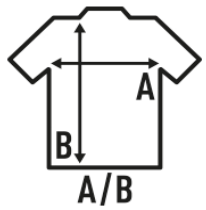

**PALMA**

T-shirt à manches courtes pour femmes en jersey simple et col rond à bords bruts, 100% coton. Etiquette amovible. Disponible en 12 couleurs et de la taille S à la taille XL.

Détails:

- Collier à bords bruts.
- Single jersey.
- 150 g/m<sup>2</sup>
- 100% Coton
- AY - 95% Coton / 5% Viscose
- Etiquette amovible

100% Coton. Poids: 150 g/m<sup>2</sup>

Box/Box 50

Pack/Pack 50

**SIZE/Size**

EU	S	M	L	XL
Width	48.5 cm	50.5 cm	52.5 cm	54.5 cm
Longueur	66 cm	68 cm	70 cm	72 cm

White (WH)

Black (BK)

Navy (NY)