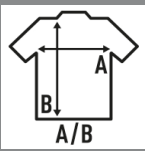

## PALMA

T-shirt à manches courtes pour femmes en jersey simple et col rond à bords bruts, 100% coton. Etiquette amovible. Disponible en 12 couleurs et de la taille S à la taille XL.

Détails:

- Collier à bords bruts.
- Single jersey.
- 150 g/m<sup>2</sup>
- 100% Coton
- AY - 95% Coton / 5% Viscose
- Etiquette amovible

### SIZE/Size

EU	S	M	L	XL
Width	48.5 cm	50.5 cm	52.5 cm	54.5 cm
Longueur	66 cm	68 cm	70 cm	72 cm

White (WH)

Mustard (MU)

Black (BK)

Mint Green (MG)

Navy (NY)

Ash Grey (AY)