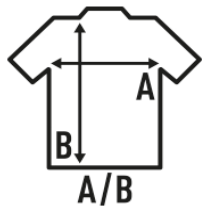

## PALMA

T-shirt à manches courtes pour femmes en jersey simple et col rond à bords bruts, 100% coton. Etiquette amovible. Disponible en 12 couleurs et de la taille S à la taille XL.

Détails:

- Collier à bords bruts.
- Single jersey.
- 150 g/m<sup>2</sup>
- 100% Coton
- AY - 95% Coton / 5% Viscose
- Etiquette amovible

### SIZE/Size

EU	S	M	L	XL
Width	48.5 cm	50.5 cm	52.5 cm	54.5 cm
Longueur	66 cm	68 cm	70 cm	72 cm

White  
(WH)

Black  
(BK)

Navy  
(NY)

Aqua  
(AQ)

Denim  
(DN)

Khaki  
(KH)