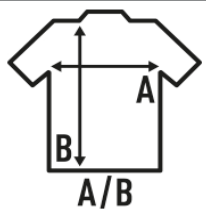

PARADISE

Débardeur fluide pour femmes avec motif swim back, 100% coton. Disponible en 5 couleurs et de la taille S à XL. Étiquette amovible.

Détails:

- Débardeur fluide.
- Single jersey.
- Col et emmanchures en tissu.
- Dos nageur.
- 120 g/m² approx.
- 100% Coton
- GM - 85% Coton / 15% Viscose
- Étiquette amovible

100% Coton. Poids: 120 g/m². approx.

Box/Box 50

Pack/Pack 10

SIZE/Size

EU	S	M	L	XL
Width	44 cm	46 cm	48 cm	50 cm
Longueur	62 cm	64 cm	66 cm	68 cm

White
(WH)

Black
(BK)

Red
(RD)