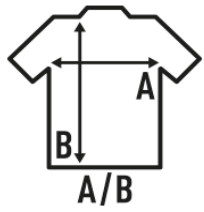

TOBAGO

Tee-shirt femme en jersey simple, col rond large et manches retroussées, 100% coton.
Etiquette amovible. Disponible en 4 couleurs.

Détails:

- Large décolleté.
- Single jersey.
- Manches roulées.
- 140 g/m²
- 100% Coton
- Etiquette amovible

100% Coton. Poids: 140 g/m²

Box/Box 50

Pack/Pack 50

SIZE/Size

EU	S	M	L
Width	49 cm	51 cm	53 cm
Longueur	66 cm	68 cm	72 cm

White
(WH)

Black
(BK)

Coral
(CO)