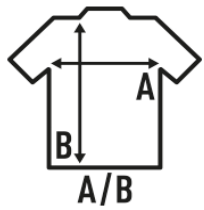

TENERIFE

T-shirt pour femme avec col en V et tissu flammé. Disponible en 5 couleurs. Étiquette amovible.

Détails:

- Col V.
- T-shirt Slub.
- 120 g/m² approx.
- 100% Coton slub
- Étiquette amovible

100% Coton. Poids: 120 g/m². approx.

Box/Box 50

Pack/Pack 50

SIZE/Size

EU	S/M	L/XL
Width	64 cm	67 cm
Longueur	66 cm	68 cm

White
(WH)

Black
(BK)

Pink Pastel
(PKP)

Orange Pastel
(ORP)