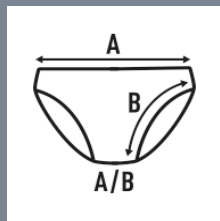

**BRIEFS**

Culotte femme. Couture latérale. Ceinture élastique avec logo JHK.

GM: 85% coton 10%viscose 5%spandex

Rib: 53%nylon 20%polyester 27%spandex

95% coton/ 5% Spandex. Poids: 160 g/m<sup>2</sup> approx.

Box/Box 25

Pack/Pack 1

**SIZE/Size**

EU	XS	S	M	L	XL	XXL
Width	32 cm	34 cm	36 cm	38 cm	40 cm	42 cm
Longueur	22 cm	23 cm	24 cm	25 cm	26 cm	27 cm

White (WH)

Black (BK)

Grey Melange (GM)