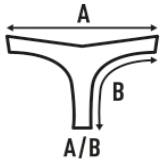

## THONG

Tanga femme. Couture latérale. Ceinture élastique avec logo JHK.

GM: 85% coton 10%viscose 5%spandex

Rib: 53%nylon 20%polyester 27%spandex

95% coton/ 5% Spandex. Poids: 160 g/m<sup>2</sup> approx.

### SIZE/Size

EU	XS	S	M	L	XL	XXL
Width	34 cm	36 cm	38 cm	40 cm	42 cm	44 cm
Longueur	27 cm	28 cm	29 cm	30 cm	31 cm	32 cm

White  
(WH)

Black  
(BK)

Grey Melange  
(GM)