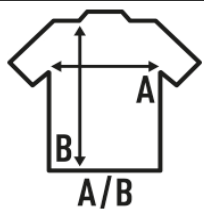

## WEMBLEY

Coupe-vent pour hommes avec fermeture à glissière complète, poches latérales, poignets ajustables, capuche avec crochets et bordure décorative contrastante. Disponible de la taille XS à XXL.

Détails:

- Coupe-vent
- Fermeture à glissière.
- Contraste de bordure décorative.
- Poches de côté.
- Poignets élastiques.
- Capuche avec des supports.
- 100% Polyester
- Étiquette imprimée sur le cou

100% Polyester.

### SIZE/Size

EU	XS	S	M	L	XL	2XL
Width	50 cm	59 cm	61 cm	63 cm	65 cm	67 cm
Longueur	62 cm	65 cm	66 cm	67 cm	68 cm	69 cm

Navy / Fucsia Fluor  
(NYFUF)