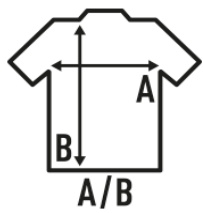

BOSTON

Pull col V homme.
Coupeajustée.
ourlet côtelés.

Col, poignets et

Doux au toucher.

80% VISCOSE 20% NYLON 300 g/m2.

Box/Box 25

Pack/Pack 1

SIZE/Size

EU	S	M	L	XL	XXL
Width	48 cm	50 cm	52 cm	54 cm	56 cm
Longueur	65 cm	67 cm	69 cm	71 cm	73 cm

Black
(BK)

Navy
(NY)

Bottle Green
(BG)

Burgundy
(BU)

Grey Melange
(GM)

NEW COLORS

DGM
Dark Grey Melange