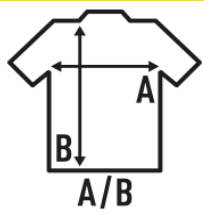

## BOSTON LADY

Pull col V femme.  
Coupe ajustée.

Col, poignets et ourlet côtelés.

Doux au toucher.

80% VISCOSE 20% NYLON 300 g/m2.

Box/Box 25

Pack/Pack 1

### SIZE/Size

EU	S	M	L	XL
Width	44 cm	46 cm	48 cm	50 cm
Longueur	55 cm	57 cm	59 cm	61 cm

Black  
(BK)

Navy  
(NY)

Bottle Green  
(BG)

Burgundy  
(BU)

Grey Melange  
(GM)