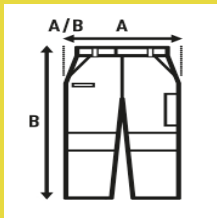

DUBAI LADY (CARGO)

65% Poliéster / 35% Algodón. Gramaje: 250

65% Polyester / 35% Coton. Poids: 250 g/m² approx.

Box/Box 25

Pack/Pack 1

SIZE/Size

EU	36	38	40	42	44	46	48	50
Width	34 cm	36 cm	38 cm	40 cm	42 cm	44 cm	46 cm	48 cm
Longueur	103 cm	104 cm	104 cm	104 cm	105 cm	105 cm	106 cm	106 cm