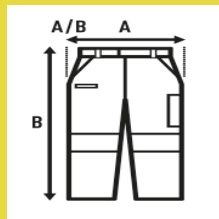

## DUBAI LADY (CARGO)

65% Poliéster / 35% Algodón. Gramaje: 250

65% Polyester / 35% Coton. Poids: 250 g/m<sup>2</sup> approx.

Box/Box 25

Pack/Pack 1

### SIZE/Size

EU	36	38	40	42	44	46	48	50
Width	34 cm	36 cm	38 cm	40 cm	42 cm	44 cm	46 cm	48 cm
Longueur	103 cm	104 cm	104 cm	104 cm	105 cm	105 cm	106 cm	106 cm

Black  
(BK)

Navy  
(NY)

Graphite  
(GF)